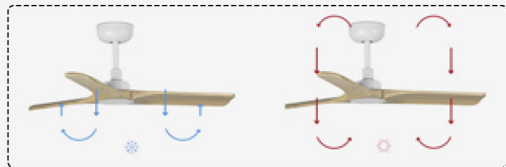

Ventilatore da soffitto

- IP20
- Voltaggio: 220V - 240V
- Funzione inversa: SI
- Corpo/struttura: acciaio
- Lame: Legno (acero)

FUNZIONE INVERSA

124,00€