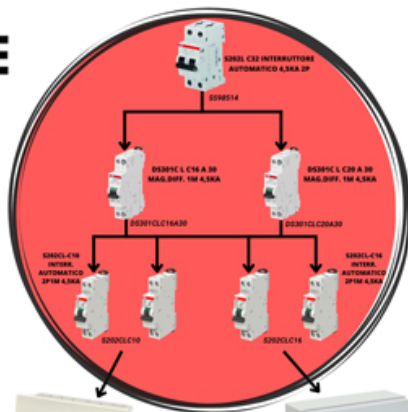

ABB RESTRINGE LO SPAZIO!

METTI ALLA PROVA I NUOVI
SALVAVITA SU UN
MODULO SOLO!

€ 135,00 + IVA

PROMOZIONE KIT DA INCASSO

€ 145,00 + IVA

PROMOZIONE KIT DA ESTERNO

YESSS
GROUP
FORNITURE MATERIALE ELETTRICO

WWW.YESSS.IT