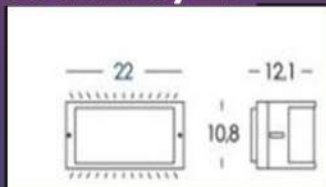

serie BIA*
cod.173/02
cod.173/16
cod.173/27