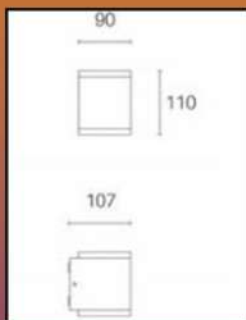

serie LULA

cod.99176/02

cod.99176/16

APPLIQUE IN ALLUMINIO PRESSOFUSO.
FINITURA GOFFRATA.
DIFFUSORI IN VETRO TRASPARENTE.
ILLUMINAZIONE CON LED COB.
CONSUMO: 12W RESA: 90W
RISPARMIO ENERGETICO: 86%
900 LUMEN 4000°K. LUCE NATURALE
230 V IP54

€ 39,00

+ IVA

€ 39,00

+ IVA

serie TANGO
cod.99174/02

APPLIQUE IN ALLUMINIO PRESSOFUSO.
FINITURA GOFFRATA.
ILLUMINAZIONE CON 36+36 LED SMD.
CONSUMO: 12W RESA: 70W.
RISPARMIO ENERGETICO: 80%
700 LUMEN 4000°K. LUCE NATURALE
230V.IP 54

€ 39,00

+ IVA

serie BIA*
cod.173/02
cod.173/16
cod.173/27

* COLORAZIONE: MARRONE, BIANCO E ANTRACITE

APPLIQUE IN ALLUMINIO PRESSOFUSO
FINITURA GOFFRATA.
ALTEZZA MAX LAMPADA: 140MM.
230V IP54

€ 14,90

+ IVA

serie BOBO
cod.170/09

APPLIQUE IN ALLUMINIO PRESSOFUSO.
ALTEZZA MAX LAMPADA: 76MM.
LAMPADA GU10 DA 35W INCLUSA.
PRESSACAPO PG7.
230 V ~ 50 HZ IP54

€ 15,90

+ IVA