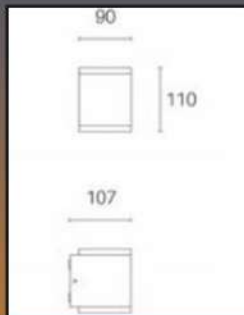

serie LULA

cod.99176/02

cod.99176/16

APPLIQUE IN ALLUMINIO PRESSOFUSO.  
FINITURA GOFFRATA.  
DIFFUSORI IN VETRO TRASPARENTE.  
ILLUMINAZIONE CON LED COB.  
CONSUMO: 12W RESA: 90W  
RISPARMIO ENERGETICO: 86%  
900 LUMEN 4000°K. LUCE NATURALE  
230 V IP54