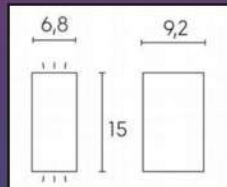

serie BOBO
cod.170/09

APPLIQUE IN ALLUMINIO PRESSOFUSO.
ALTEZZA MAX LAMPADA: 76MM.
LAMPADA GU10 DA 35W INCLUSA.
PRESSACAPO PG7.
230 V ~ 50 HZ IP54