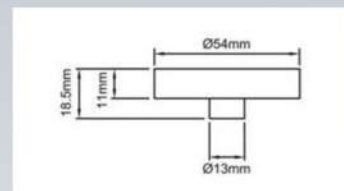

FARETTO SU BINARIO 35W
GIREVOLE E ORIENTABILE

NE-SPR35BL

€ 38,90

€ 39,90

NE-SPR35NR

NE-PL3000

€ 12,90

NE-PL4000

€ 12,90

NE-PLBLEU

€ 12,90

NE-PLCOL1DIR

€ 9,92

NE-PLCOL4DIR

€ 9,92

PROIETTORE DA NEGOZIO IN ALLUMINIO

NE-SPL30BL

€ 35,50

1212MM X52MM

COMPATIBILE CON BINARIO EURO TRACK
220V 30W IP20
3000/4000/6000k