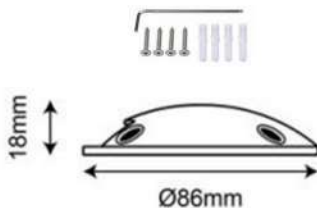

NE-PLCOL1DIR

€ 9,92

NE-PLCOL4DIR

€ 9,92